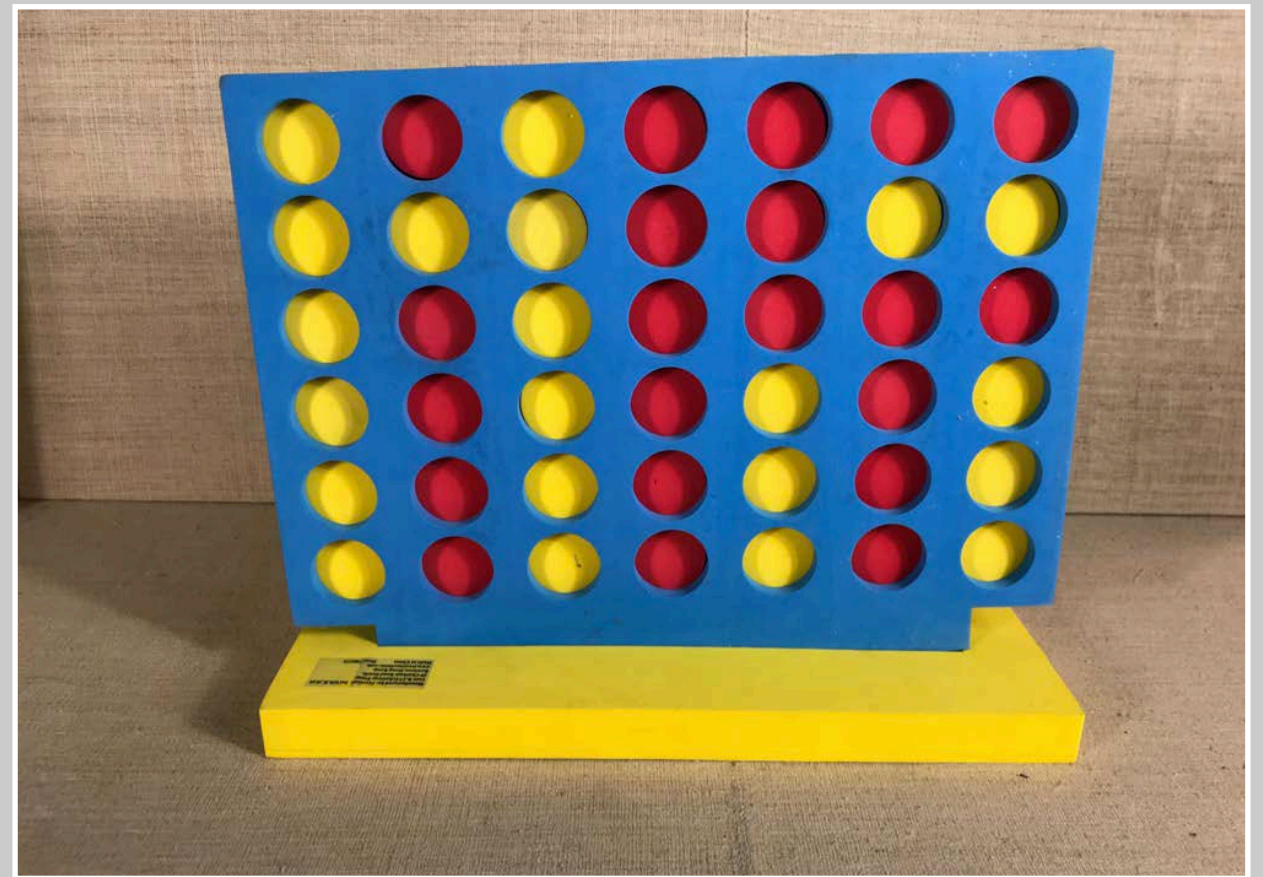

SET CUCINA

SERVIZIO THE CERAMICA

TEIERA CERAMICA

TAZZINE E PIATTINI PLASTICA

SCATOLA CUCITO

SCATOLA CUCITO GIALLA
20 x 32 cm

ALFABETIERE PLASTICA

FORZA 4 IN GOMMAPIUMA