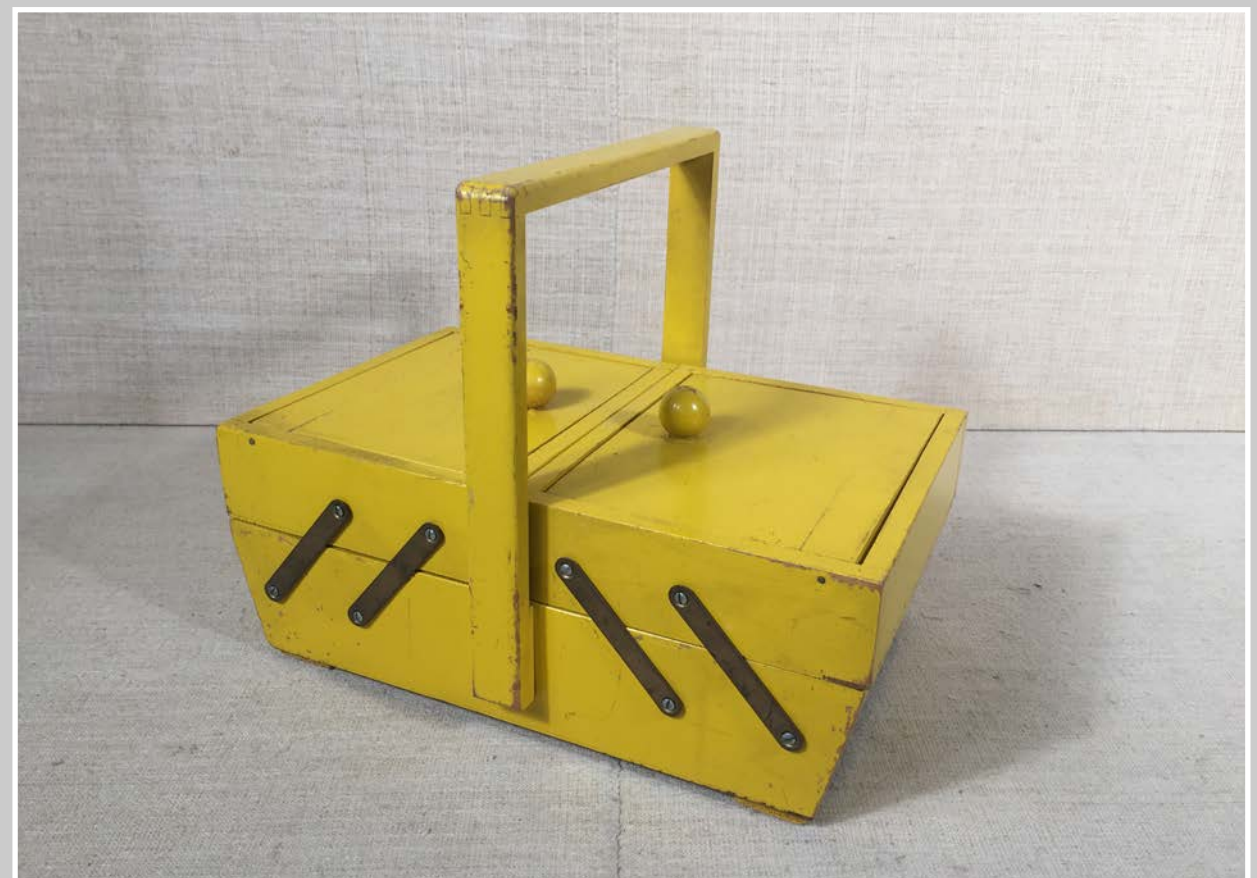

SET CUCINA

SERVIZIO THE CERAMICA

TEIERA CERAMICA

TAZZINE E PIATTINI PLASTICA

SCATOLA CUCITO

SCATOLA CUCITO GIALLA
20 x 32 cm

ALFABETIERE PLASTICA

FORZA 4 IN GOMMAPIUMA