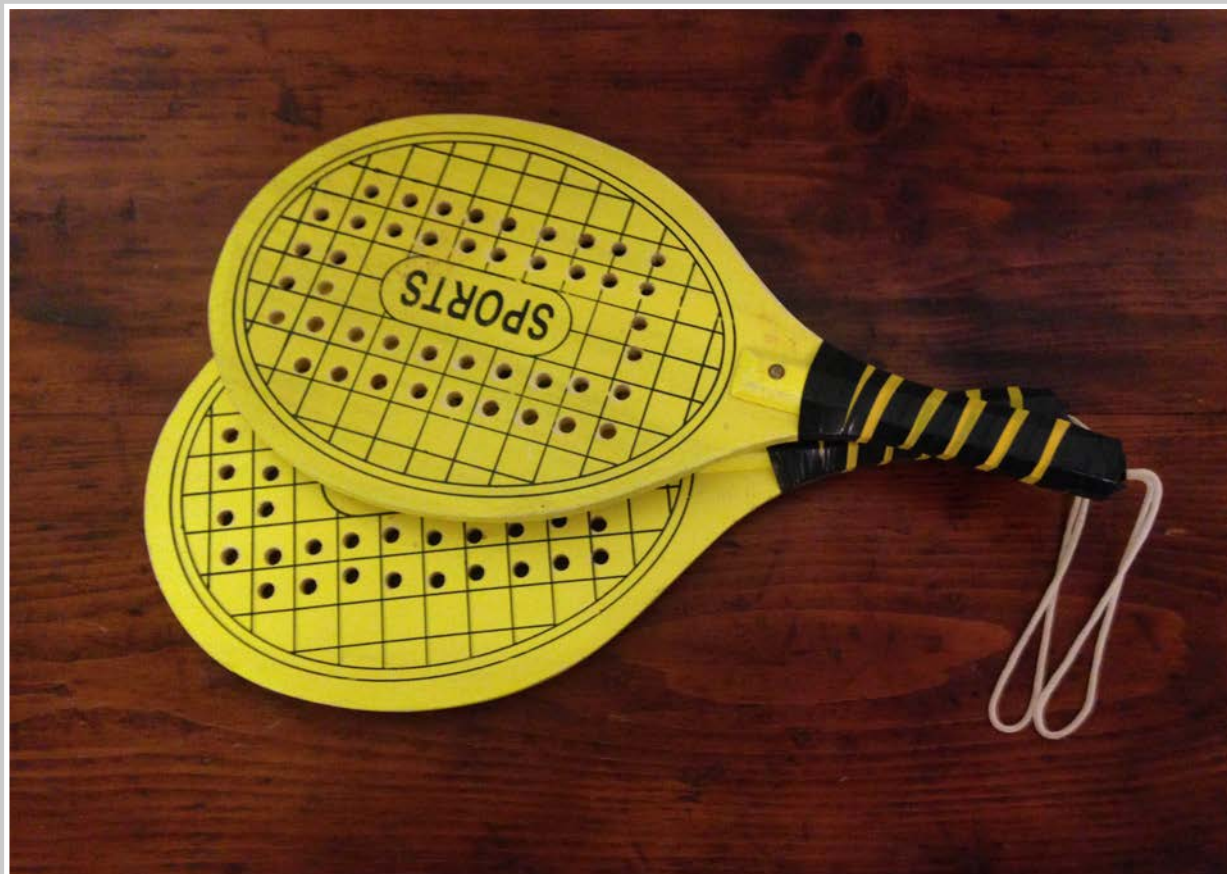

RACCHETTE SPIAGGIA