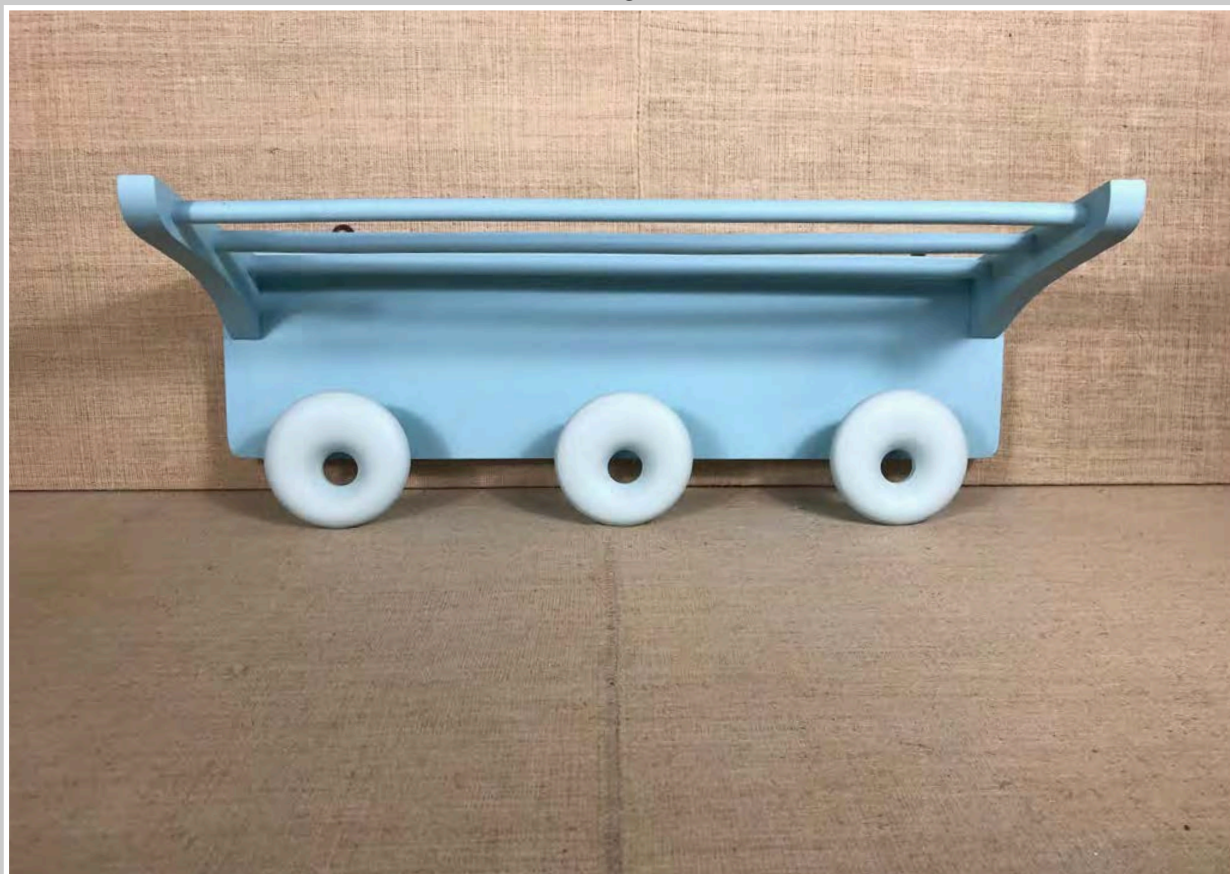

ATTACCAPANNI DA MURO CON MENSOLA
60 cm