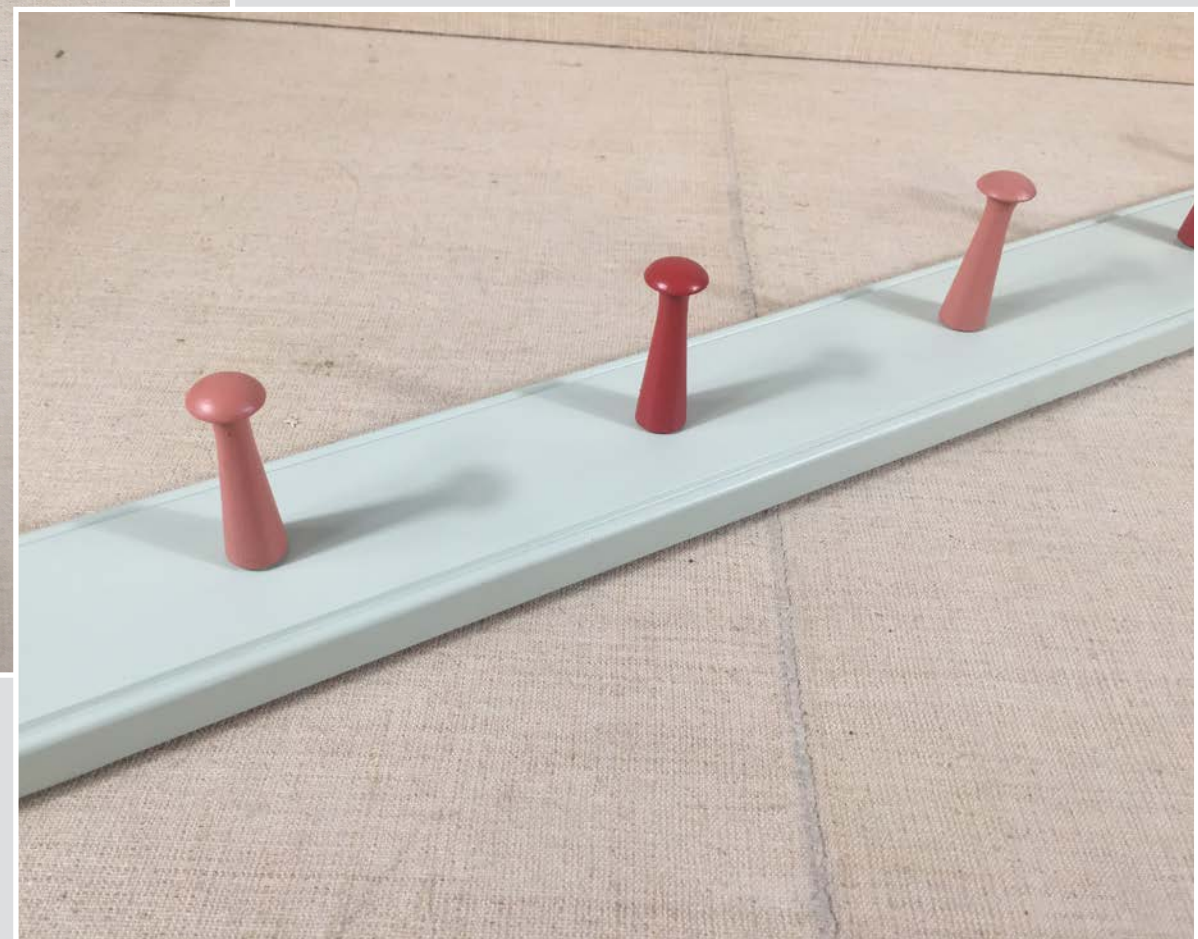

LETTI

LETTO FERRO 5
TESTATA E PEDATA
TESTATA 91 X h. 143 cm
PEDATA 91 X h. 90 cm

LETTI

LETTO FERRO 6 TUBOLARE VERDE E RATTAN

LETTI

LETTO FERRO 7 -LETTO A CASTELLO O DUE LETTINI TUBOLARE ROSSO

STRUTTURA IN LEGNO TESSUTO RIGHE ROSSE

TAVOLINO PIEGHEVOLE ROSSO
56 X 40 PIANO H. 63 CM

APPENDINO IN LEGNO MATITA
27 cm

APPENDINO IN LEGNO CASETTE
46 cm

ATTACCAPANNI DA MURO CON MENSOLA
60 cm

ATTACCAPANNI DA MURO
49 x 15 cm

VARIE

ATTACCAPANNI DA MURO VERDE ACQUA-ROSA
122 x 9 cm